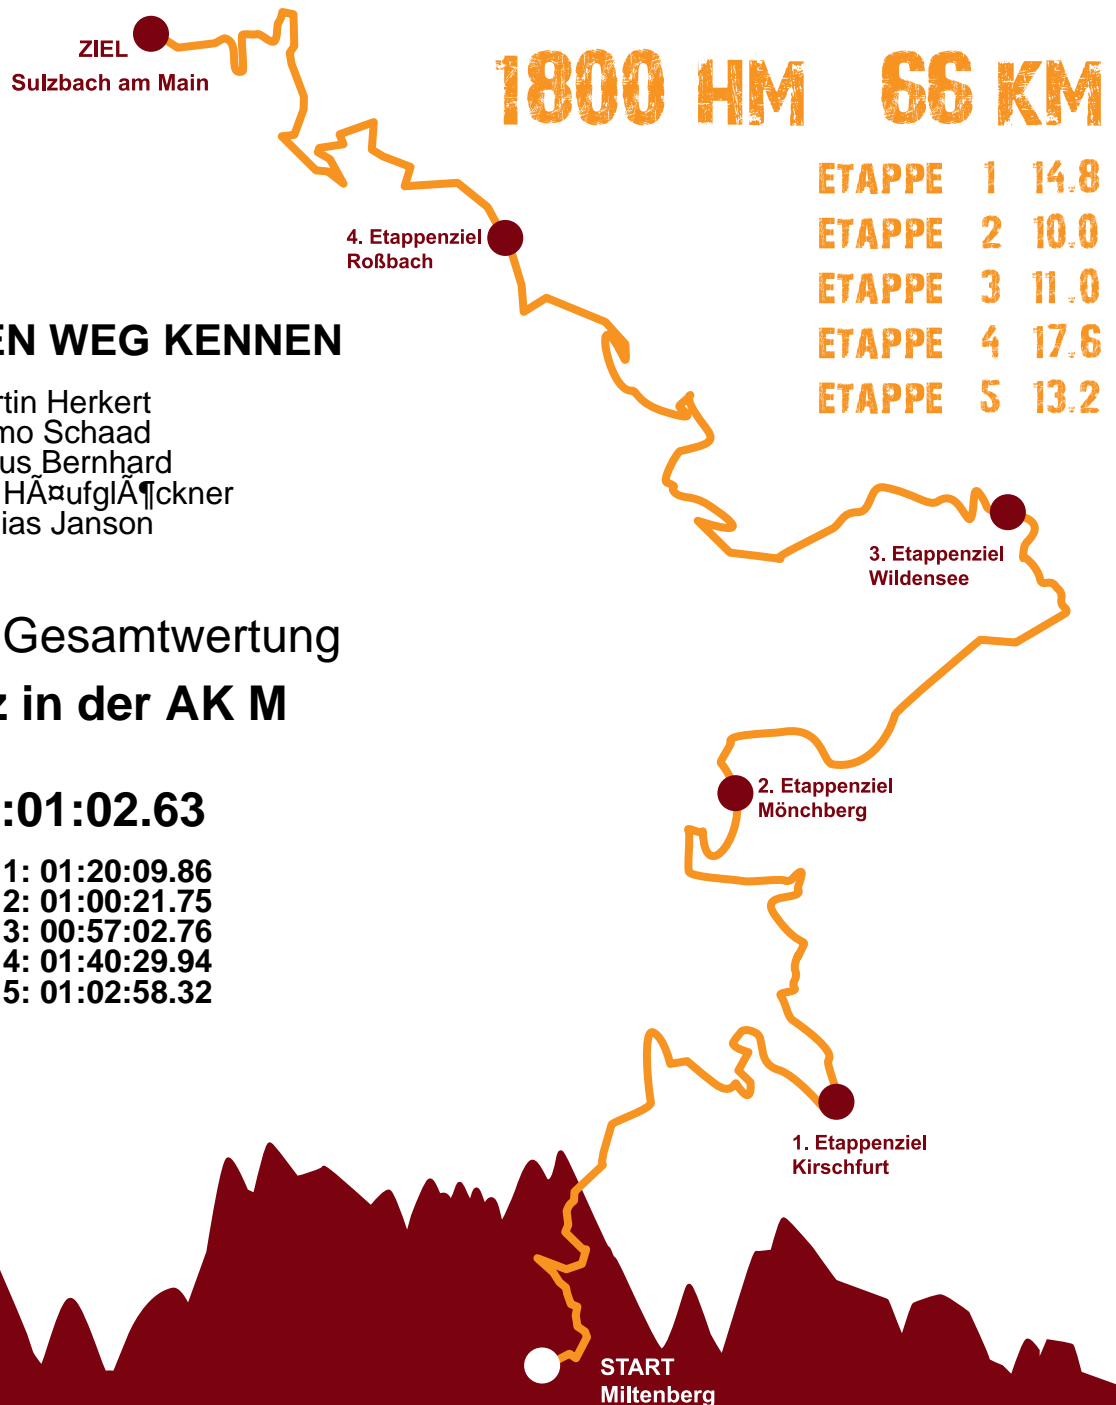

URKUNDE

CHURFRANKENLAUF

TRIPAUL.COM

ETAPPE	1	14.8
ETAPPE	2	10.0
ETAPPE	3	11.0
ETAPPE	4	17.6
ETAPPE	5	13.2

ELT-DIE DEN WEG KENNEN

Martin Herkert
Remo Schaad
Markus Bernhard
Jürgen Häufglückner
Tobias Janson

10. Platz Gesamtwertung

10. Platz in der AK M

in 06:01:02.63

Etappe 1: 01:20:09.86
Etappe 2: 01:00:21.75
Etappe 3: 00:57:02.76
Etappe 4: 01:40:29.94
Etappe 5: 01:02:58.32

1. Etappe
Miltenberg - Kirschfurt

2. Etappe
Kirschfurt - Mönchberg

3. Etappe
Mönchberg - Wildensee

4. Etappe
Wildensee - Roßbach

5. Etappe
Roßbach - Sulzbach

**Volksbanken
Raiffeisenbanken**
Miltenberg - Elsavatal - Eichenbühl

25.09.2016
Marco Schneider
André Paul Dwehus